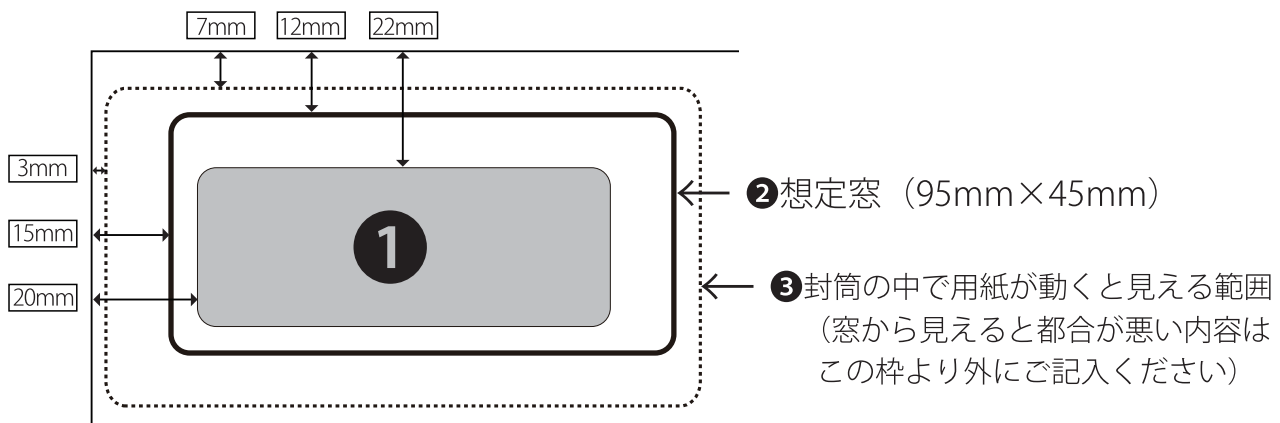

### 記

①は、封筒の中で書類の位置が偏っても、確実に窓から見える範囲です。

窓のサイズは②です。

多少住所が窓からずれても、手にした人がトントンとたたいて位置を調整することができますので、

実際は①よりも大きくレイアウトして大丈夫です。

それよりも、窓から見ると都合が悪い部分が③より内側に入らないようご注意ください。

※プリント設定画面で、拡大縮小なし”かつ”自動回転と中央配置をしない”状態でプリントしてください。