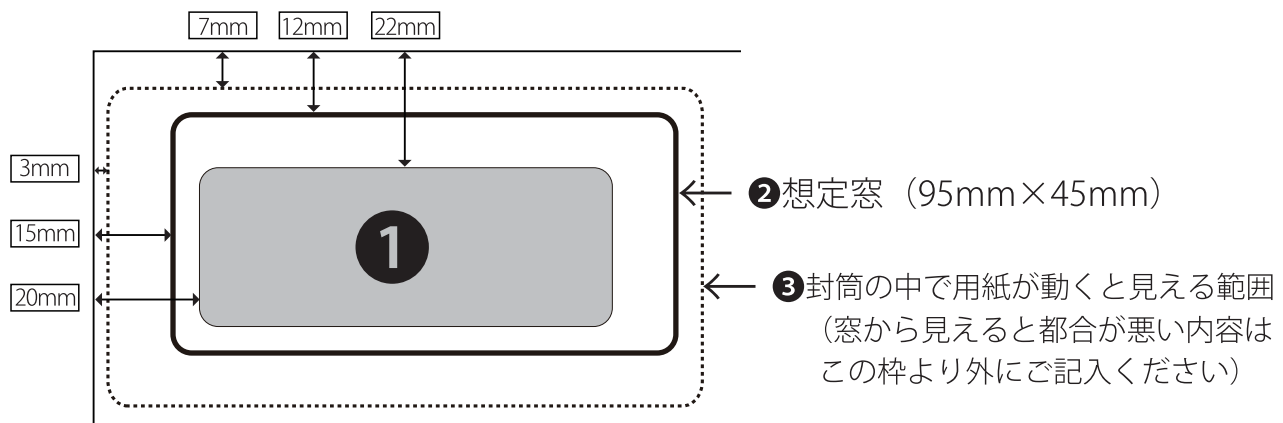

拝啓 時下ますますご清栄のこととお慶び申し上げます。

この用紙は、封筒屋どっとこむの『角形 A4 号窓付き封筒』に封入する送付状のサンプルです。
位置合わせの参考にご利用ください。

敬具

記

①は、封筒の中で書類の位置が偏っても、確実に窓から見える範囲です。

窓のサイズは②です。

多少住所が窓からずれても、手にした人がトントンとたたいて位置を調整することができますので、

実際は①よりも大きくレイアウトして大丈夫です。

それよりも、窓から見ると都合が悪い部分が③より内側に入らないようご注意ください。

※プリント設定画面で、拡大縮小なし”かつ”自動回転と中央配置をしない”状態でプリントしてください。

初期設定では通常、「用紙に合わせて拡大縮小」や「用紙にあわせる」指定になっています。

※ 封入物によっても中身の動き具合が異なりますので、より正確に確認されたい場合はサンプルをご請求
いただき、実際にお試ください。